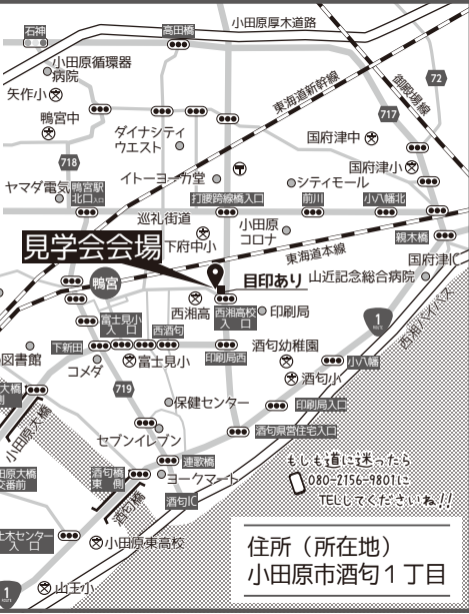

ダイパレス西湖南第2

らーめん  
いしとみ

見学会  
会場

印刷局

目印あり

目印あり

西湘高校  
入口

至 鴨宮駅

西湘高校

見学会会場

目印あり

住所 (所在地)  
小田原市酒匂1丁目